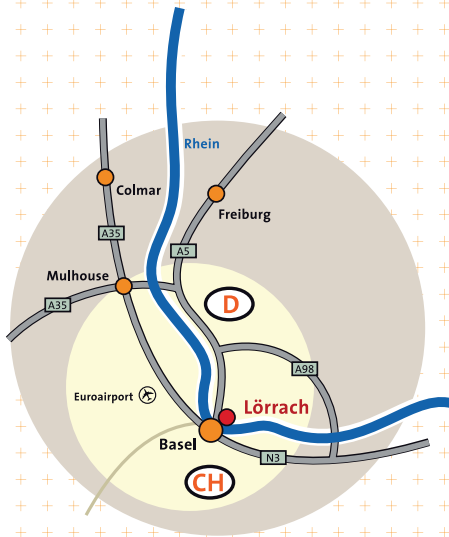

..PHYSIK..NANOSCIENCES..BIOLOGIE..CHEMIE..LIFESCIENCES..INFORMATIONSTECHNIK..ROBOTIK..

..PHYSIQUE..NANOSCIENCES..BIOLOGIE..CHIMIE..LIFESCIENCES..TECHNOLOGIE DE L'INFORMATION..ROBOTIQUE..

phaenovum Anfahrt / phanovum itinéraire

Anreise mit dem KfZ über Autobahn / Arrivée en voiture par l'autoroute

Autobahn A98 Richtung Lörrach/Rheinfelden Ausfahrt Lörrach-Mitte

Rechts abbiegen auf die Bundesstr. B317 Richtung Basel (ca. 4 km geradeaus)

Bei McDonalds links in die Clara-Immerwahr-Strasse

Im Kreisverkehr gerade aus (2. Ausfahrt rechts), dann geradeaus über die Bahngleise und über die erste Kreuzung. Sie sind nun in der Schillerstraße.

An der zweiten Kreuzung links in die Kreuzstr. einbiegen

Nach ca. 150 m stehen rechts entlang der Straße 4 Bäume, direkt danach befindet sich ein grünes Gebäude, das phaenovum. Der Eingang befindet sich nach dem Durchgang auf der rechten und linken Seite.

Bitte suchen Sie sich in der Kreuzstraße, den umliegenden Straßen oder in den Parkhäusern einen Parkplatz.

Autoroute A98 en direction de Lörrach/Rheinfelden

Prenez la sortie « Lörrach Mitte » (Lörrach centre).

Tournez à droite sur la route nationale B317 en direction de Basel (Bâle). Continuez environ 4 km tout droit.

Au McDonald's tournez à gauche dans la rue « Clara Immerwahr Strasse »

Au rond-point, prenez la 2ème sortie et continuez tout droit, traversez la voie de chemin de fer et passez le 1er carrefour (Schillerstraße)

Au 2ème carrefour, tournez à gauche dans la rue « Kreuzstraße »

Après 150 m, vous verrez le bâtiment du phaenovum sur votre droite.

Veillez stationner dans la rue « Kreuzstraße » ou dans les parkings couverts dans les parages

Anreise mit dem KfZ über Basel / Arrivée en voiture par Bâle

Von Basel kommend über die Grenze Riehen/Lörrach einreisen

Auf der Basler Str. geradeaus bis zum Kreisverkehr

Im Kreisverkehr 1. Ausfahrt rechts abbiegen, dann geradeaus über die Bahngleise und über die erste Kreuzung. Sie sind nun in der Schillerstraße.

An der zweiten Kreuzung links in die Kreuzstr. einbiegen

Nach ca. 150 m stehen rechts entlang der Straße 4 Bäume, direkt danach befindet sich ein grünes Gebäude, das phaenovum. Der Eingang befindet sich nach dem Durchgang auf der rechten und linken Seite.

Bitte suchen Sie sich in der Kreuzstraße oder den umliegenden Straßen einen Parkplatz.

Venant de Bâle, passez la frontière en direction de Riehen/Lörrach

Continuez tout droit sur la rue « Basler Straße »

Au rond-point, prenez la 1ère sortie et continuez tout droit, traversez la voie de chemin de fer et passez le 1er carrefour (Schillerstraße)

Au 2ème carrefour, tournez à gauche dans la rue « Kreuzstraße »

Après 150 m, vous verrez le bâtiment du phaenovum sur votre droite.

Veillez stationner dans la rue « Kreuzstraße » ou dans les parkings couverts dans les parages.