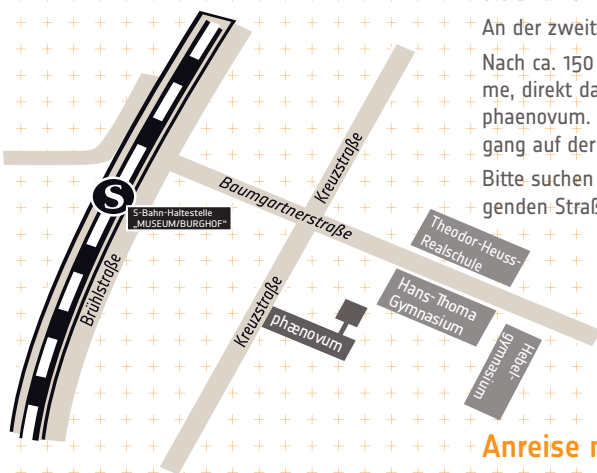

Anreise mit der S-Bahn / Arrivée en train

S5 von Weil am Rhein oder Steinen

Oder S6 von Basel SBB oder Zell im Wiesental

An der Haltestelle „Museum / Burghof“ aussteigen, (in Richtung Hauptbahnhof laufen), die Brühlstraße überqueren, in die Baumgartnerstraße nach rechts einbiegen, die Kreuzstr. überqueren und beim Hans-Thoma-Gymnasium, Baumgartnerstr. 26 durch den Schulhof zum phaenovum Baumgartenstr. 26a hinten rechts laufen (ca. 5 Minuten zu Fuß).

S5 de direction Weil am Rhein ou Steinen

ou S6 de direction Basel SBB ou Zell im Wiesental

Descendez du train à l'arrêt « Museum / Burghof ». Marchez en direction de « Hauptbahnhof » (Gare centrale) et traversez la rue « Brühlstraße ». Tournez à droite dans la rue « Baumgartnerstraße », continuez tout droit jusqu'à l'intersection de la rue « Kreuzstraße » et traversez cette rue. Continuez tout droit (environ 30 m). Le phaenovum se trouve derrière le bâtiment de l'école « Hans-Thoma-Gymnasium ». Passez par la porte de la cour (5 min. à pied).

phaenovum –
Schülerforschungszentrum
Lörrach-Dreiländereck e.V.
Baumgartnerstr. 26a
D-79540 Lörrach

www.phaenovum.eu

Ce projet est financé par l'Union Européenne
Dieses Projekt wurde von der Europäischen Union kofinanziert
Fonds européen de développement régional (FEDER)
Europäischer Fonds für regionale Entwicklung (EFRE)

Conseil Général
Haut-Rhin
L'Acteur de votre quotidien

Lörrach